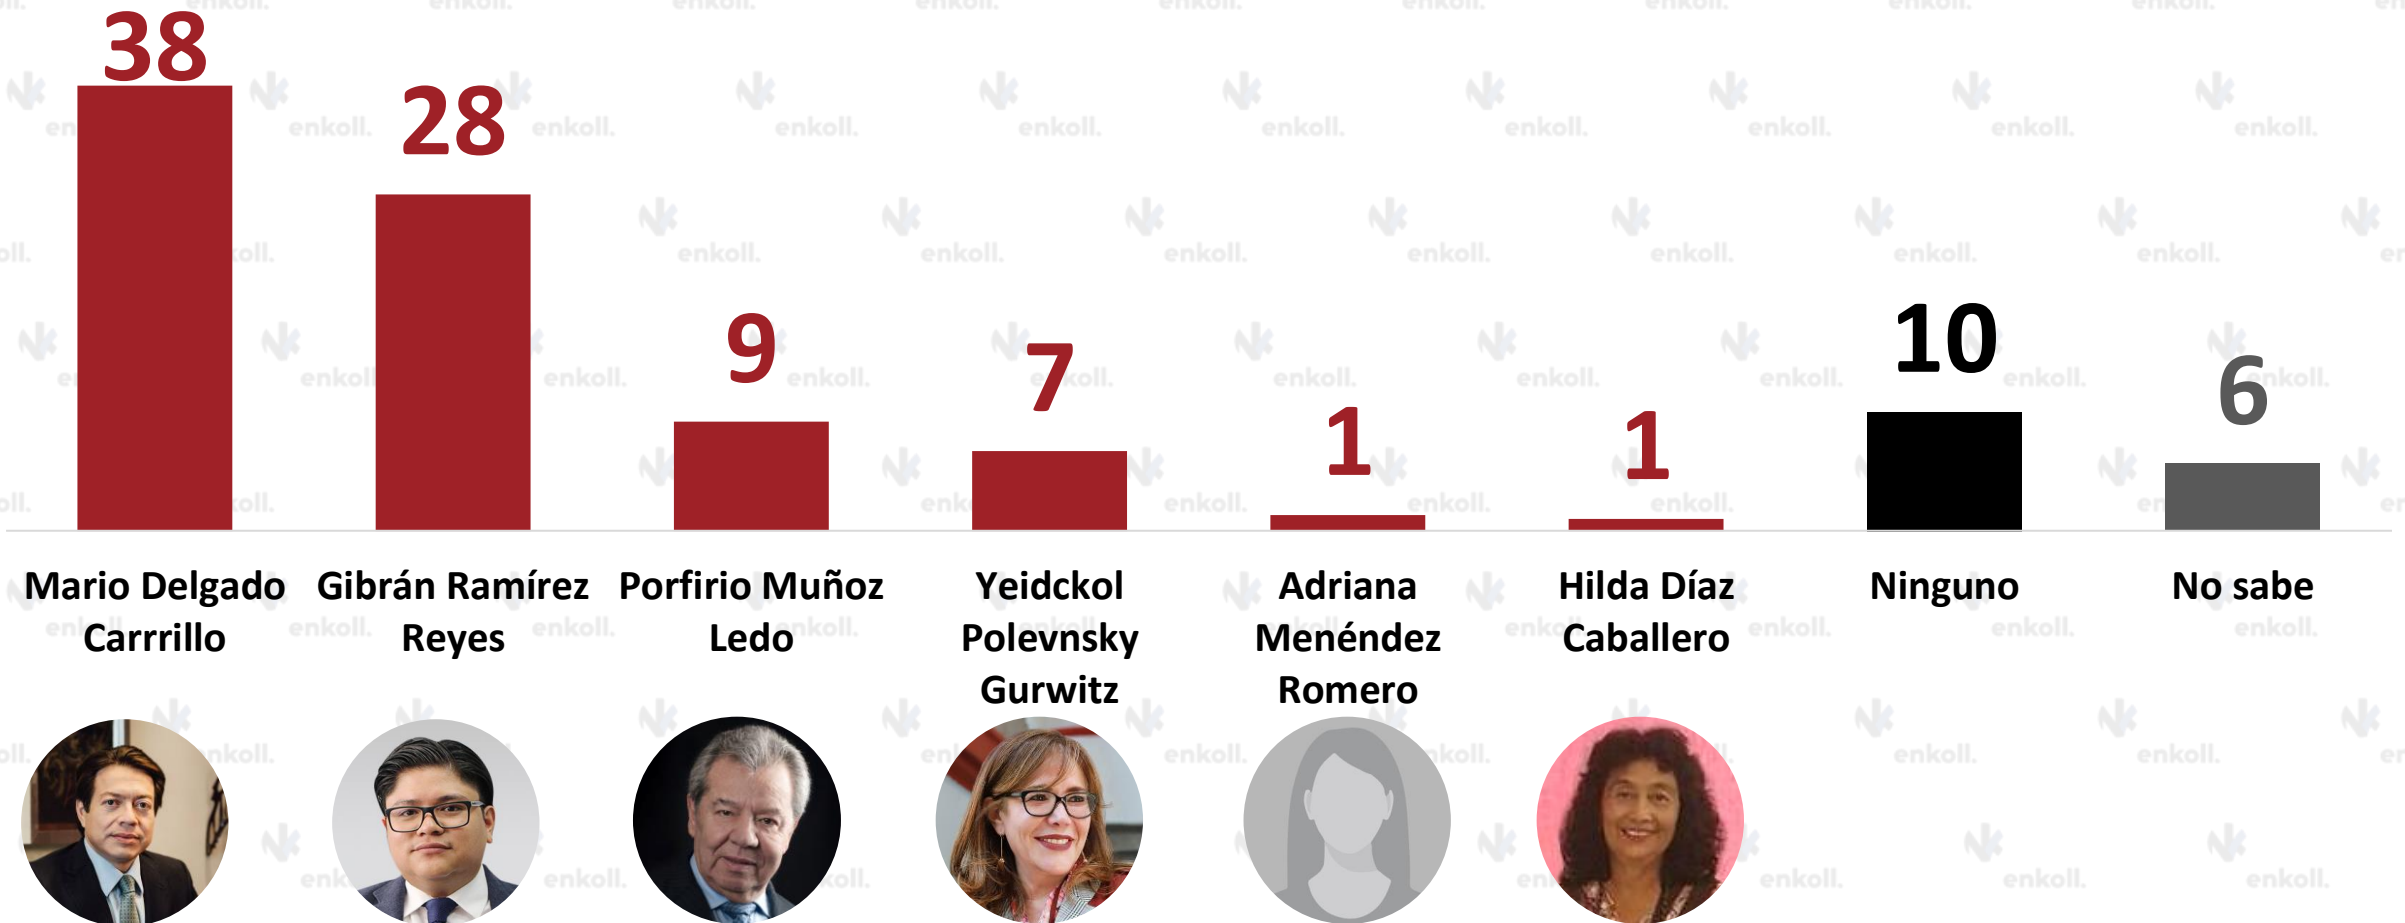

enkoll.

INTENCIÓN DE VOTO
PARA PRESIDENTE DE
MORENA

Encuesta digital

**Adriana
Menéndez**

**Gibrán
Ramírez**

**Mario
Delgado**

**Porfirio
Muñoz Ledo**

**Yeidckol
Polevnsky**

**Hilda
Diaz**

PRESIDENTE DE MORENA

morena
La esperanza de México

¿Cuál de los siguientes candidatos y candidatas elige usted para que sea el Presidente o la Presidenta de MORENA a nivel nacional?

METODOLOGÍA

Se realizaron 2,000 entrevistas efectivas a usuarios de Facebook e Instagram que se autodefinen como simpatizantes o militantes del partido Movimiento de Regeneración Nacional (MORENA) del 27 al 30 de septiembre del 2020.